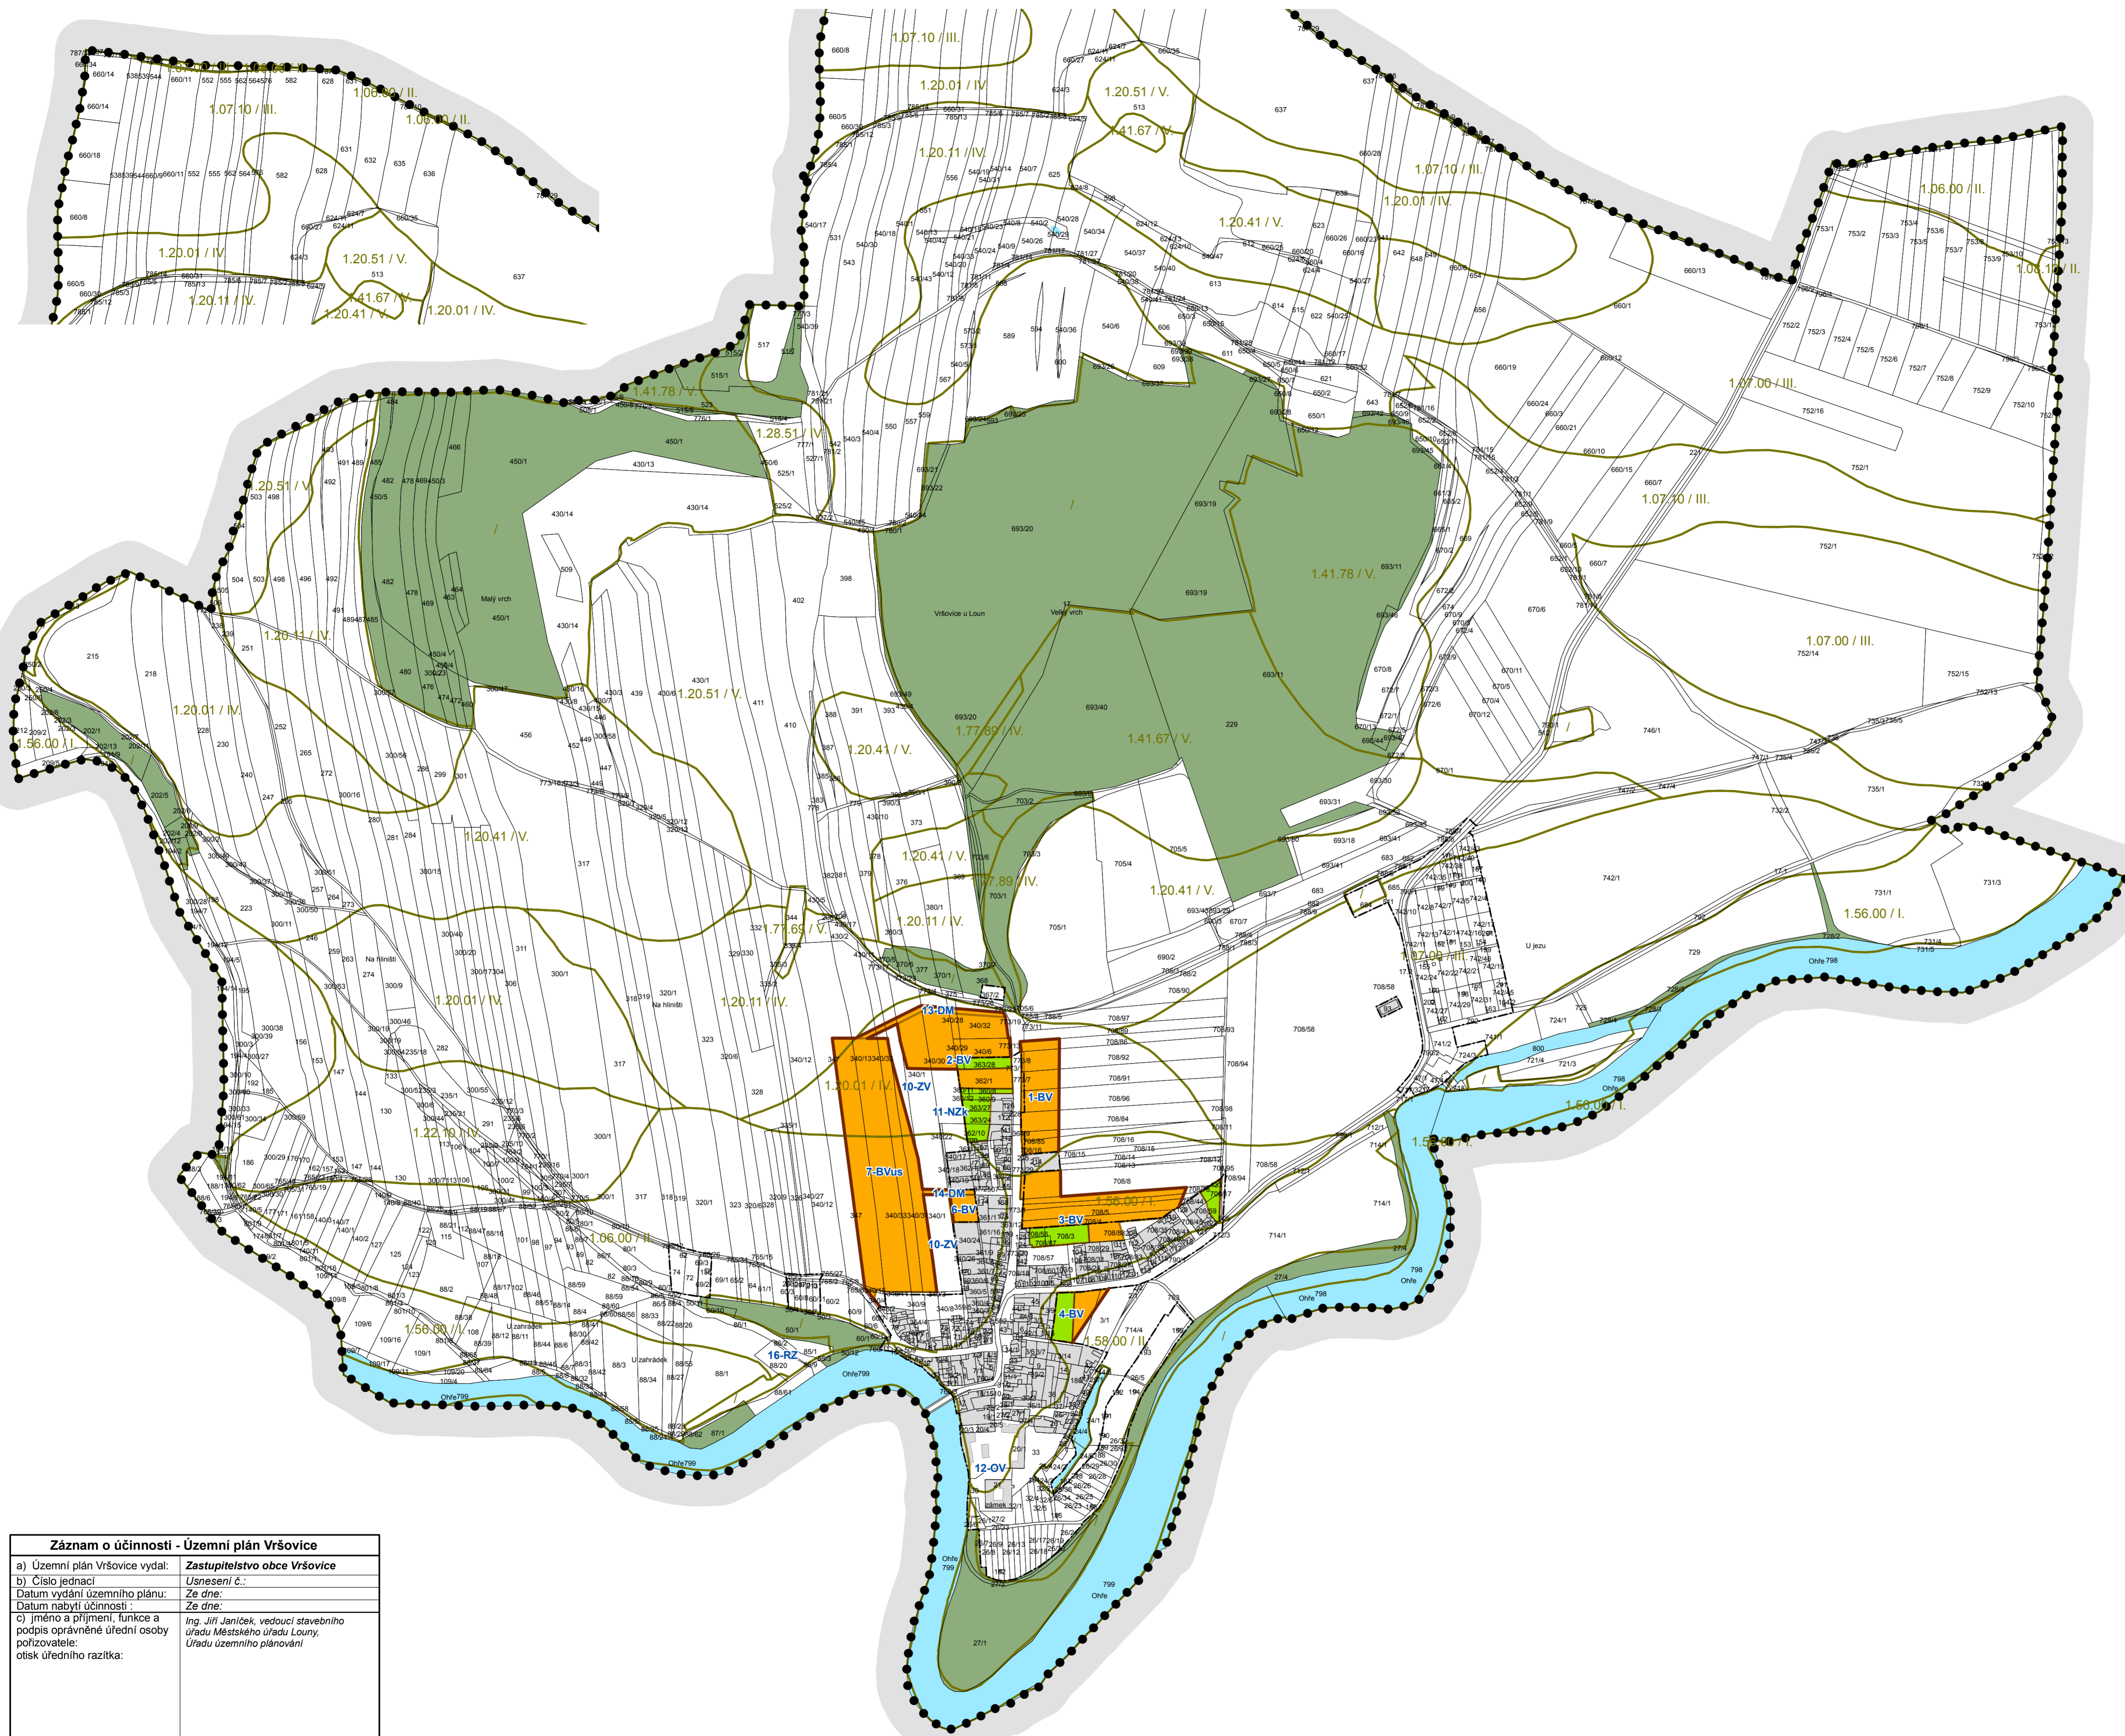

# územní plán Vršovice

B3 - výkres záboru ZPF

Záznam o účinnosti - Územní plán Vršovice	
a) Územní plán Vršovice vydal:	Zastupitelstvo obce Vršovice
b) Číslo jednací:	Usnesení č.:
Datum vydání územního plánu:	Ze dne:
Datum nabytí účinnosti:	Ze dne:
c) Jméno a příjmení, funkce a podpis oprávněné úřední osoby pořizovatele:	Ing. Jiří Janíček, vedoucí stavebního úřadu Městského úřadu Louny, Úřad územního plánování
otisk úředního razítka:	

- Legenda:**
- hranice katastru obce
  - hranice zastavěného území k 30.6.2010
  - hranice zastavěného území
  - zastavěné plochy
  - plochy lesní
  - vodní plochy
  - hranice a kód BPEJ
  - záborů na funkční ploše orná půda
  - záborů na funkční ploše zahrady